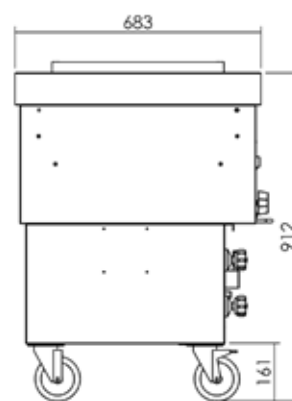

**Mega
Grill**

GRESILVA®
a new grilling
concept

Gril Horizontal
mod GHPI **3F/1700**

Dimensions:

1703mm (l) x 912mm (h) x 683mm (p)

Zone de grillage: 1496mm x 478mm

Poids: 255 kg

Débit thermique: 48 kw

Type: A

Catégorie: II_{2H3+}

Tension: 230 V

Puissance électrique: 44 w

Gaz butane

Pression - 28-30 mbar

Consommation - 3,8 kg/h

Gaz Propane

Pression - 37 mbar

Consommation - 3,8 kg/h

Gaz Naturel

Pression - 20 mbar

Consommation - 5,2 m³/h