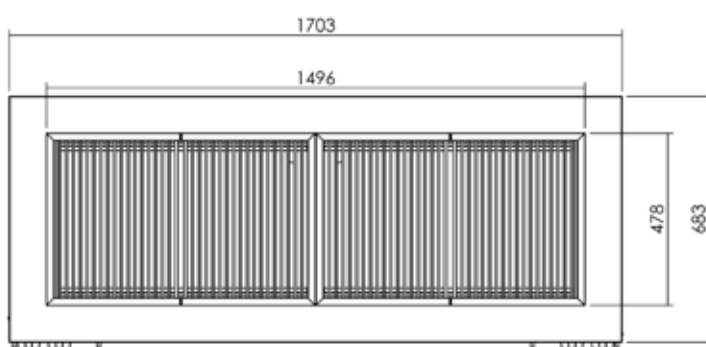

**Mega
Grill**

GRESILVA®
a new grilling
concept

Gril Horizontal
mod GHPI **3F/1700**

Dimensions:

1703mm (l) x 912mm (h) x 683mm (p)

Zone de grillage: 1496mm x 478mm

Poids: 255 kg

Débit thermique: 48 kw

Type: A

Catégorie: II_{2H3+}

Tension: 230 V

Puissance électrique: 44 w

Gaz butane

Pression - 28-30 mbar

Consommation - 3,8 kg/h

Gaz Propane

Pression - 37 mbar

Consommation - 3,8 kg/h

Gaz Naturel

Pression - 20 mbar

Consommation - 5,2 m³/h