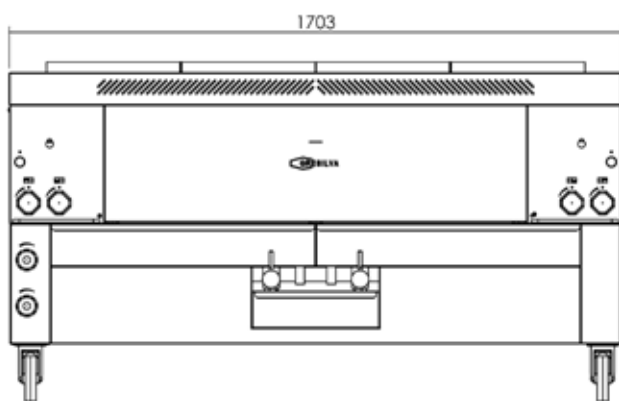

**Mega
Grill**

GRESILVA®
a new grilling
concept

Gril Horizontal
mod GHPI **3F/1700**

Dimensions:

1703mm (l) x 912mm (h) x 683mm (p)

Zone de grillage: 1496mm x 478mm

Poids: 255 kg

Débit thermique: 48 kw

Type: A

Catégorie: II_{2H3+}

Tension: 230 V

Puissance électrique: 44 w

Gaz butane

Pression - 28-30 mbar

Consommation - 3,8 kg/h

Gaz Propane

Pression - 37 mbar

Consommation - 3,8 kg/h

Gaz Naturel

Pression - 20 mbar

Consommation - 5,2 m³/h